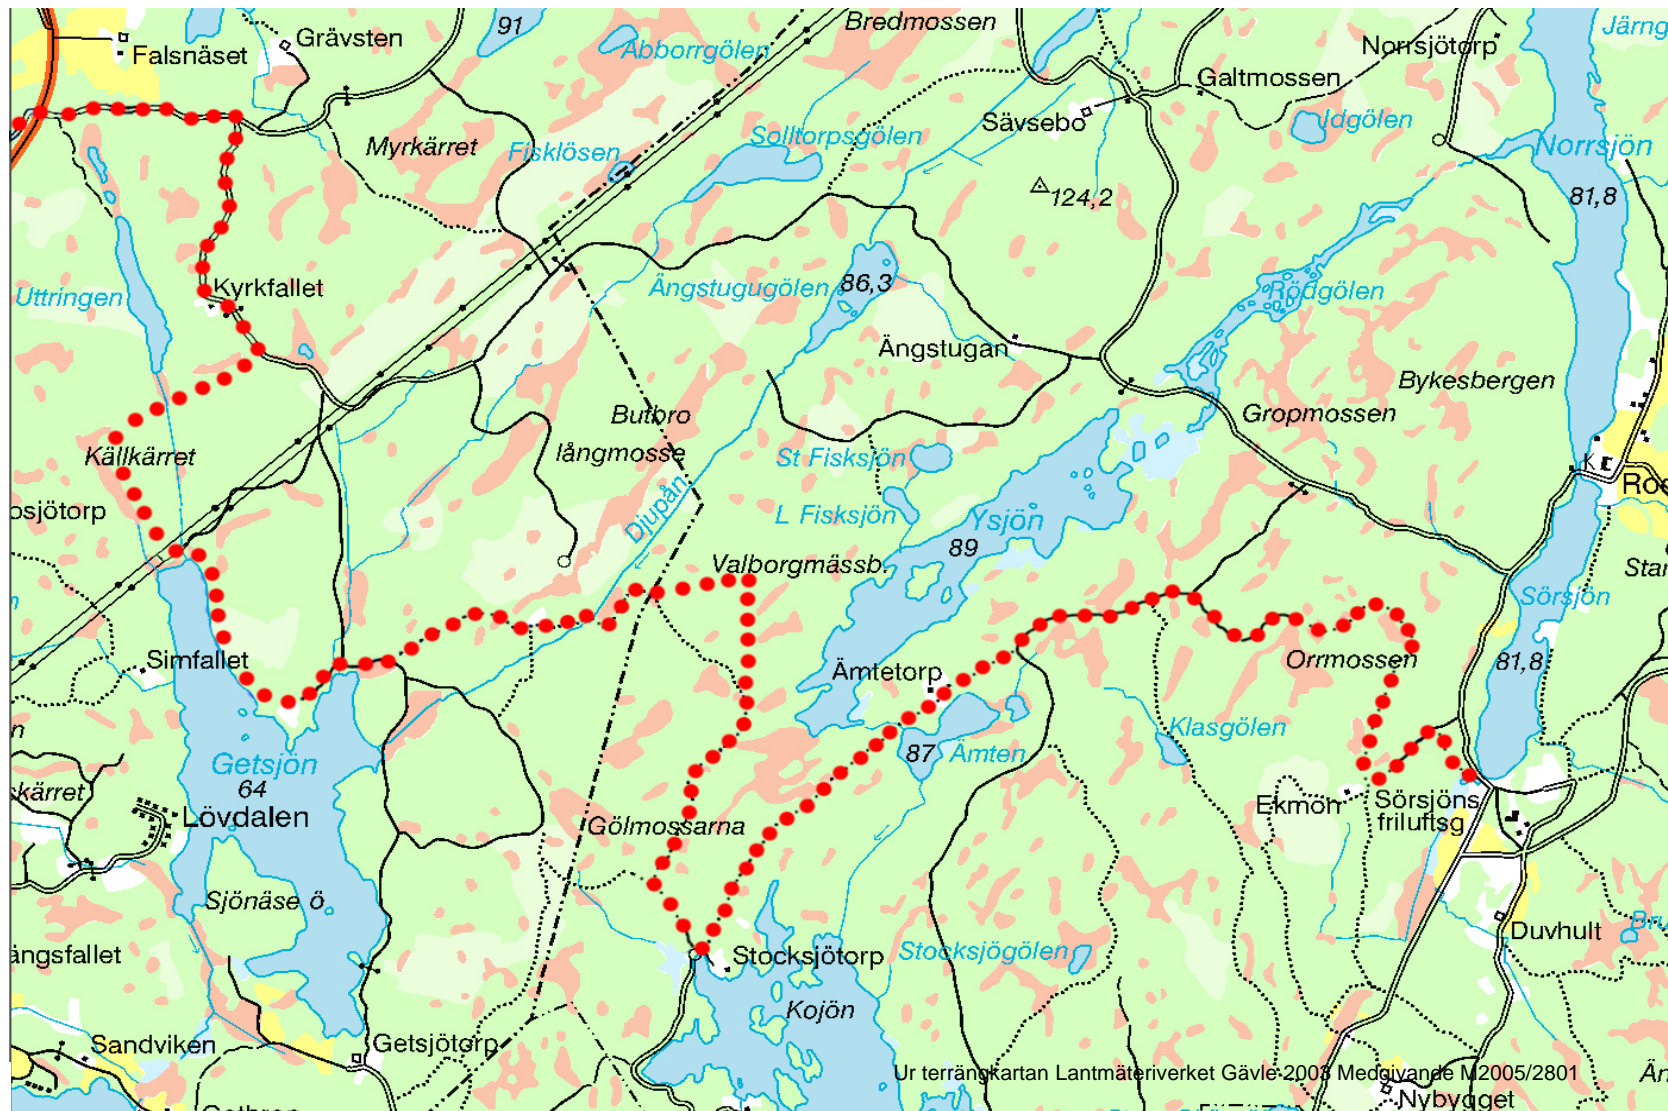

# Östgötaleden Sörsjön - Falsnäset

Ur terrängkartan Lantmäteriverket Gävle-2008 Medgivande M.2005/2801

Information Finspångs Turistbyrå Tel 0122 -85100