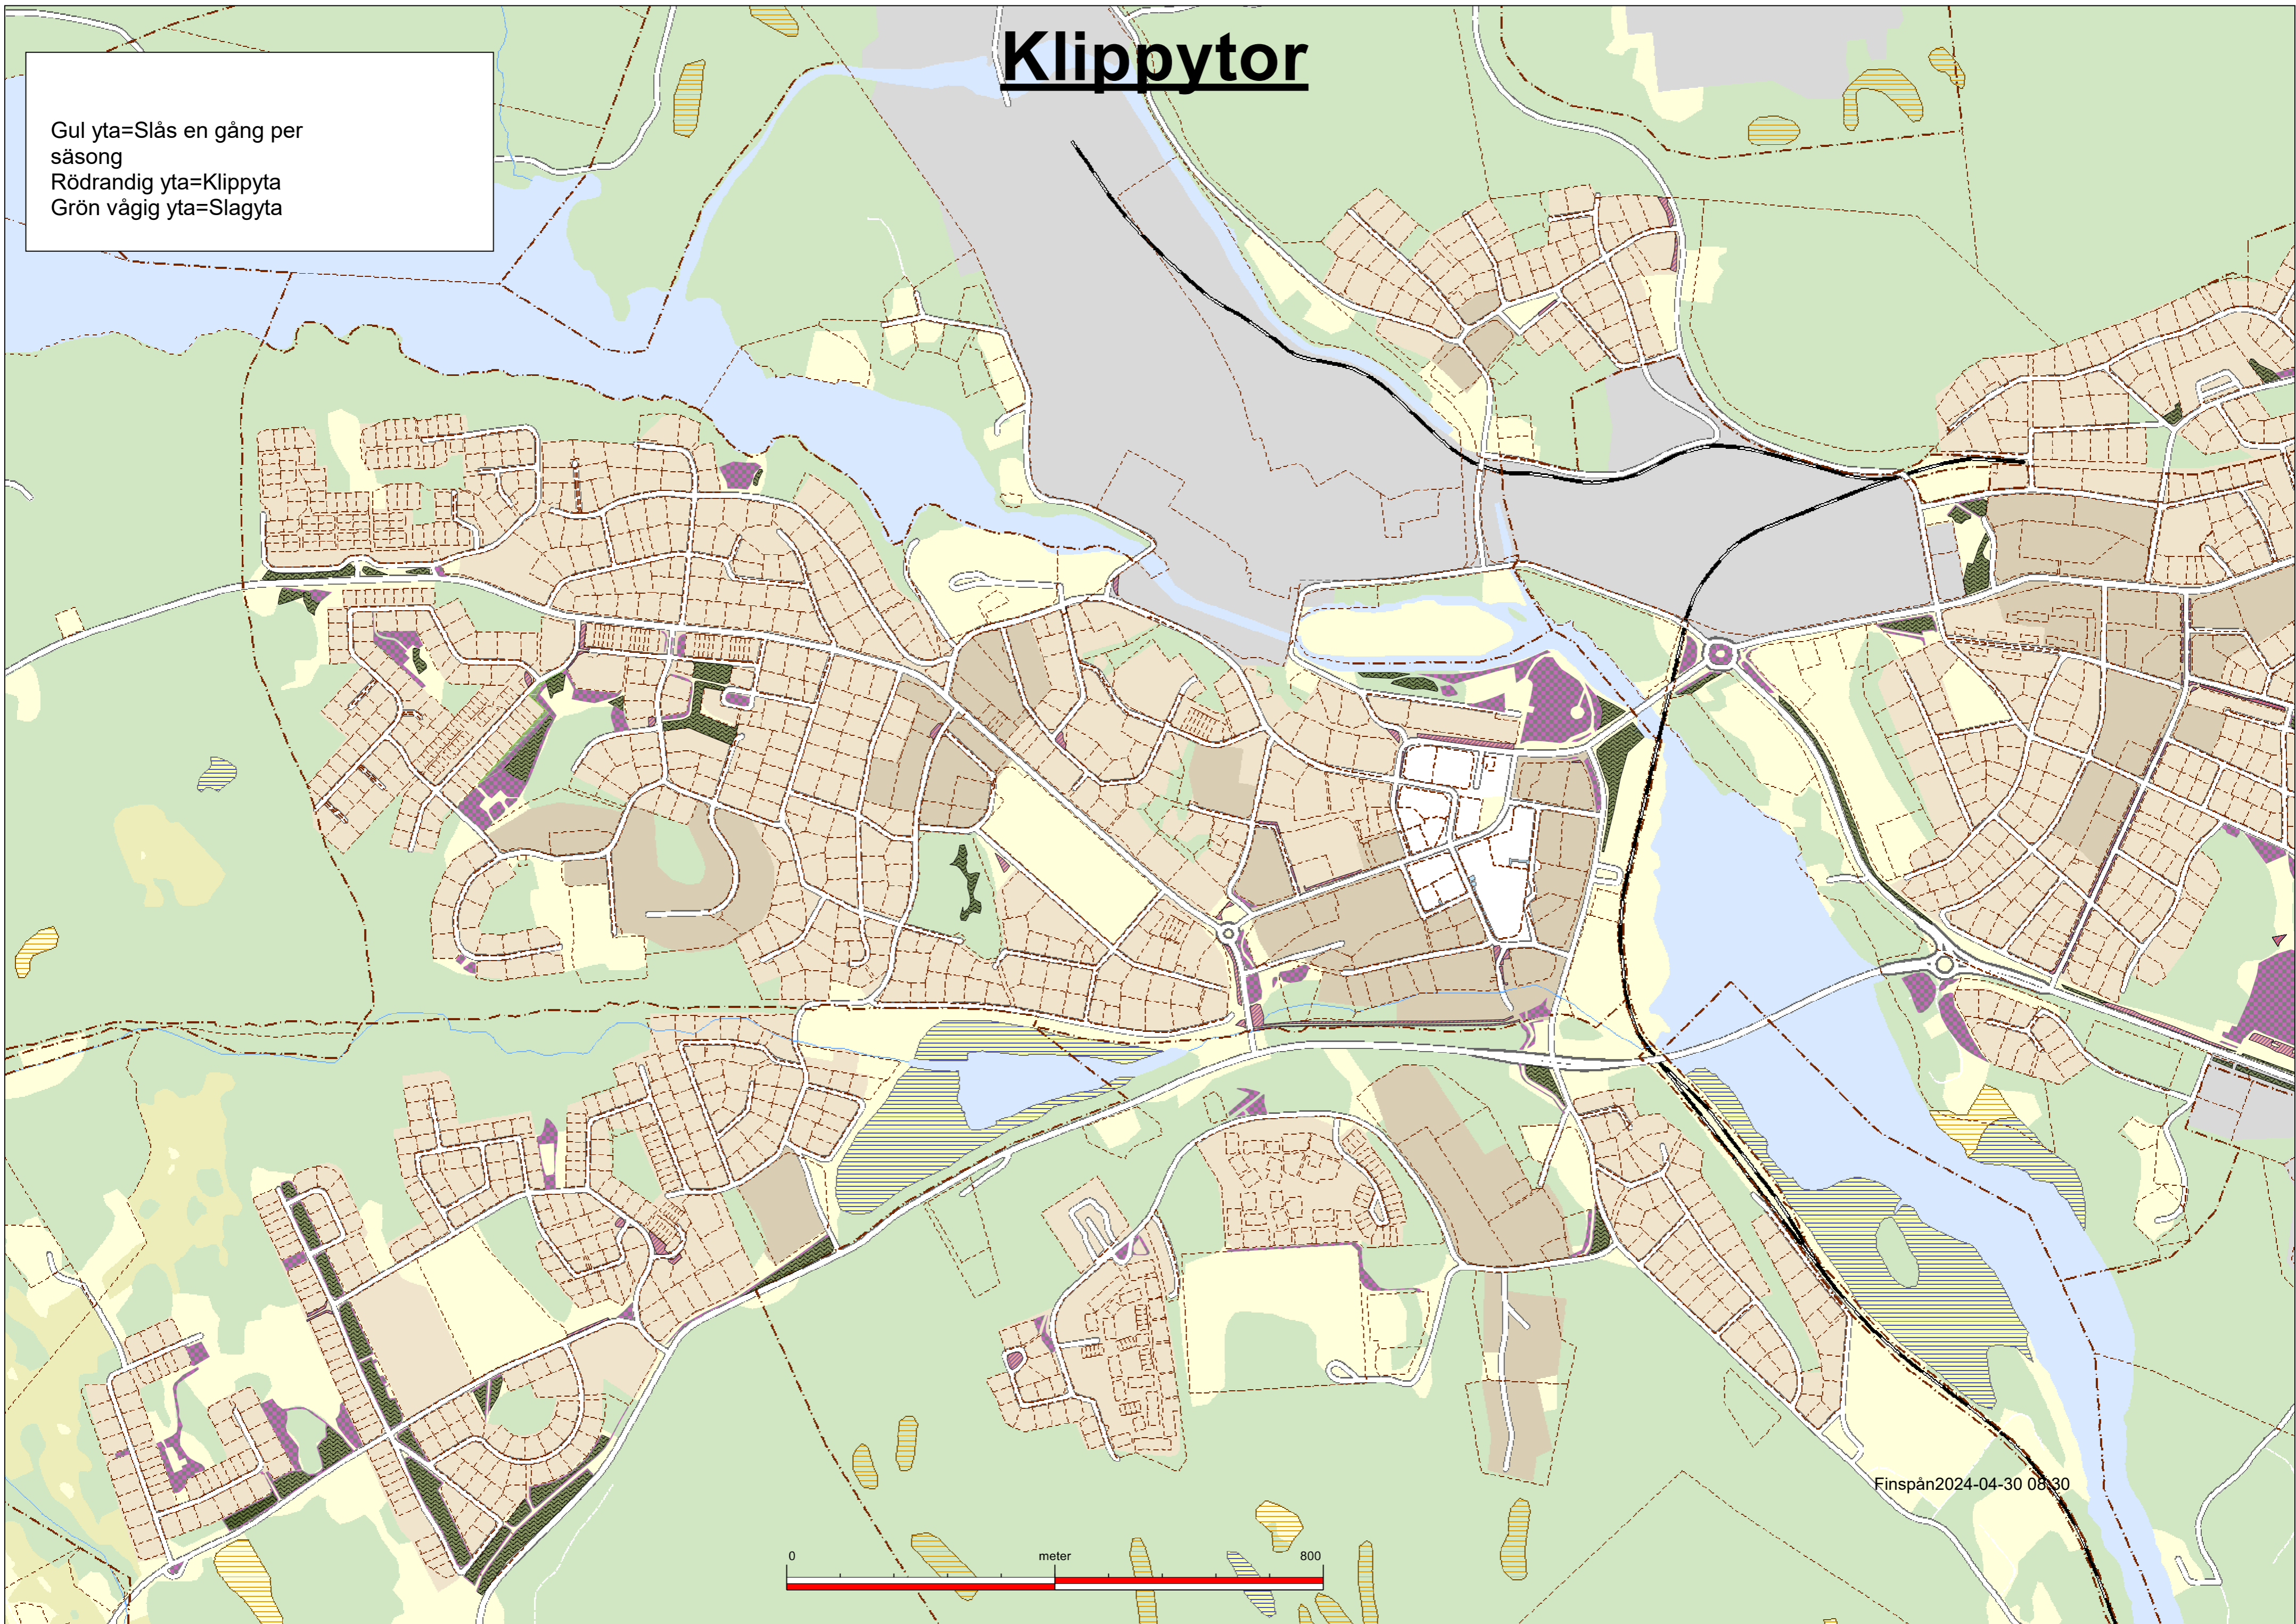

Klippytor

Gul yta=Slås en gång per säsong
Rödrandig yta=Klippyta
Grön vågig yta=Slagytta

Finspån2024-04-30 08:30